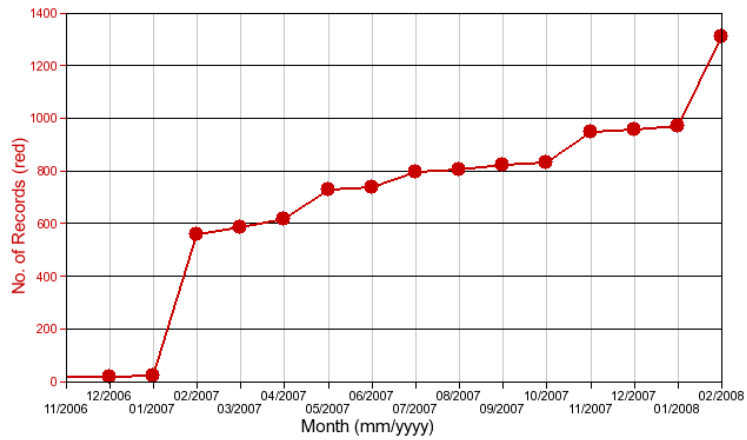

E-Archivo. Repositorio Institucional de la Universidad Carlos III

Generated by <http://archives.eprints.org/>