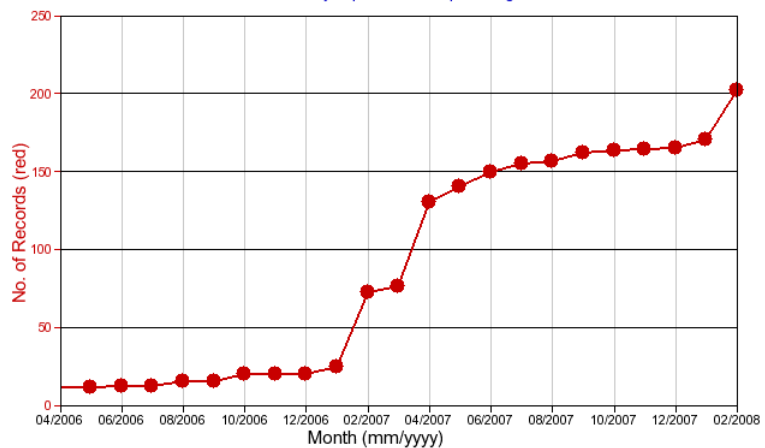

Dipòsit Digital de la UB

Generated by <http://archives.eprints.org/>