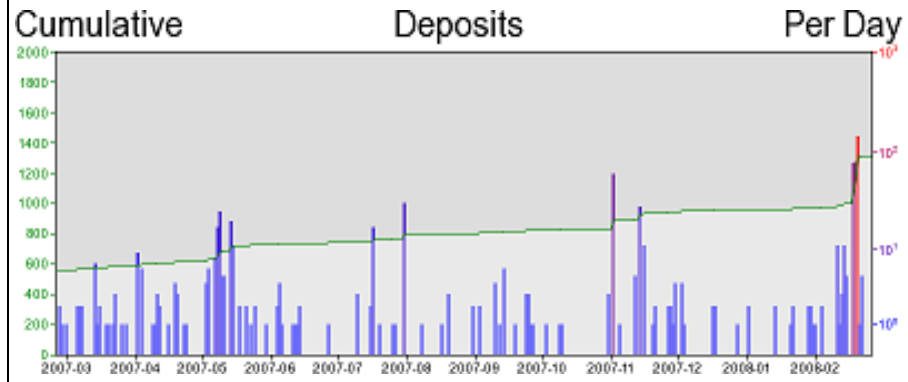

E-Archivo. Repositorio Institucional de la Universidad Carlos III

Generated by <http://archives.eprints.org/>